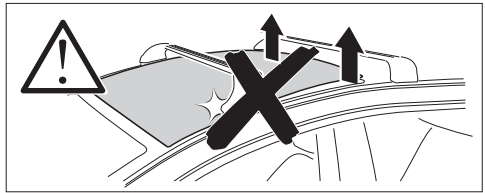

1

Kit 145027

AUDI A4, 4-dr Sedan, 16-

ISO 11154-E

1 KIT