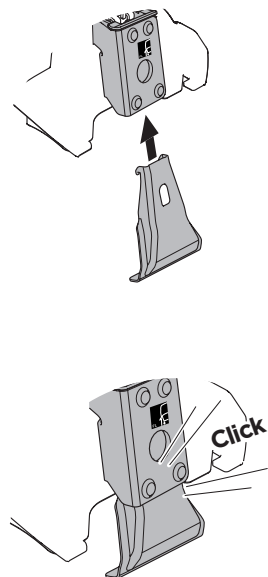

Evo

Edge

2

x4

3

x4

THULE WingBar Evo	THULE WingBar Edge	THULE WingBar	THULE SquareBar Evo	Evo X (scale)	Edge X (scale)
AUDI A4, 4-dr Sedan, 16-				37	E

THULE ProBar Evo	THULE SlideBar Evo	X (mm/inch)		
AUDI A4, 4-dr Sedan, 16-		1021 mm / 40 1/4"		

THULE WingBar Evo	THULE WingBar Edge	THULE WingBar	THULE SquareBar Evo	Evo Y (scale)	Edge Y (scale)
AUDI A4, 4-dr Sedan, 16-				34	K

THULE ProBar Evo	THULE SlideBar Evo	Y (mm/inch)		
AUDI A4, 4-dr Sedan, 16-		991 mm / 39"		