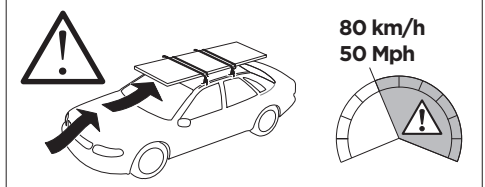

1

Kit 145027

AUDI A4, 4-dr Sedan, 16-

ISO 11154-E

1 KIT