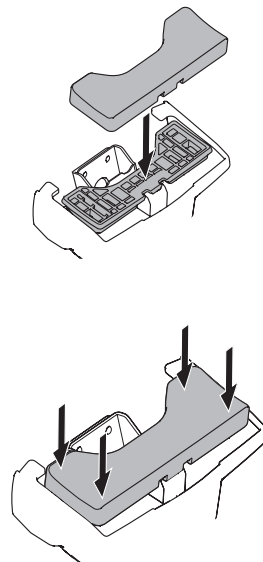

Evo

Edge

2

x4

3

x4

THULE WingBar Evo	THULE WingBar Edge	THULE WingBar	THULE SquareBar Evo	Evo X (scale)	Edge X (scale)
AUDI A4, 4-dr Sedan, 16-				37	E

THULE ProBar Evo	THULE SlideBar Evo	X (mm/inch)		
AUDI A4, 4-dr Sedan, 16-		1021 mm / 40 1/4"		

THULE WingBar Evo	THULE WingBar Edge	THULE WingBar	THULE SquareBar Evo	Evo Y (scale)	Edge Y (scale)
AUDI A4, 4-dr Sedan, 16-				34	K

THULE ProBar Evo	THULE SlideBar Evo	Y (mm/inch)		
AUDI A4, 4-dr Sedan, 16-		991 mm / 39"		

	W (mm/inch)	Z (mm/inch)
AUDI A4, 4-dr Sedan, 16-	830 mm / 32 3/4"	215 mm / 8 1/2"